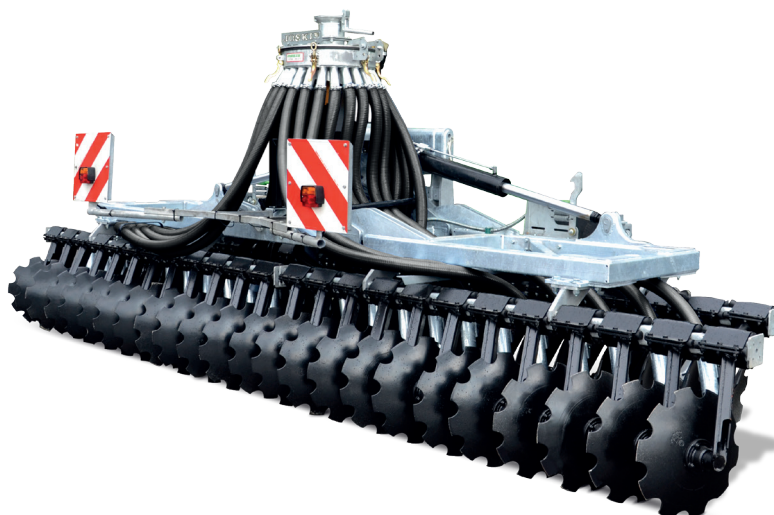

SNELLE EN EFFICIËNTE TOEVOEGING VAN MENGMEEST

Het Belgische bedrijf JOSKIN, dat gespecialiseerd is in de landbouwaanhangwagens, mengmest- en stalmestverspreiders, breidt zijn gamma mengmestinjecteurs uit met een nieuwe model schijvenbemester.

De Terradisc is verkrijgbaar met een werkbreedte van 4 tot 6m. Hij is voorzien van 32 tot 48 schijven met een diameter van 510mm, die vastgebout zijn op het chassis op twee rijen.

De eerste zal de grond openen. De mengmest zal dan door de injectieleidingen vloeien, die zich tussen de schijven van de eerste rij bevinden, om in deze openingen gelegd te worden. De tweede rij van schijven, die in de tegengestelde richting geplaatst is van de eerste, komt de mengmest weer bedekken en de grond vlak maken.

De schijven worden individueel op een as met een kunststof lager gemonteerd, waardoor ze obstakels kunnen vermijden aangezien ze zich lichtjes naar boven kunnen verschuiven. De Terradisc is volledig gegalvaniseerd.

De voordelen van dit systeem zijn een snelle en efficiënte injectie van de mengmest tot 18cm diep

(per stap instelbaar) alsook een voorbeeldig kwaliteitsvol stoppelploegwerk. Bovendien is het mogelijk op hoge snelheid te werken met bijna geen verlies aan nutriënten. Ten slotte zorgt de compactheid van deze machine voor een voordelig zwaartepunt.